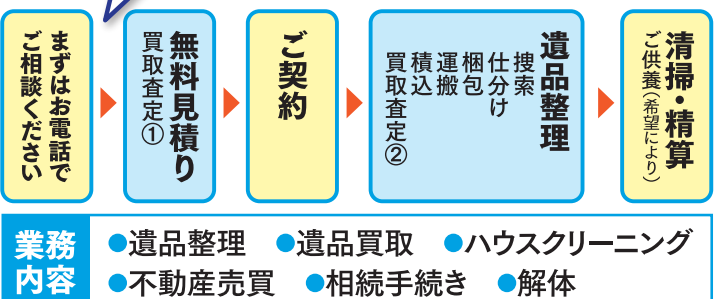

私たち遺品整理士が、一品一品
真心こめて丁寧にお取扱いいたします。

メディア掲載多数

テレビ朝日系ドラマ『星降る夜に』において
弊社が遺品整理士の役を監修いたしました。

1K 44,000円~^(税込)

間取り	作業時間(目安)	作業人数	税込費用(目安)
1K	1~2時間	1名の場合	44,000円(税込)~
1DK	2~3時間	2名の場合	77,000円(税込)~
1LDK	2~3時間	3名の場合	99,000円(税込)~
2DK	2~4時間	3名の場合	143,000円(税込)~
2LDK	3~5時間	4名の場合	165,000円(税込)~
3DK	4~6時間	5名の場合	187,000円(税込)~
3LDK	4~6時間	5名の場合	209,000円(税込)~

※物量・作業内容・作業状況・お荷物の状態・お荷物の状況などによって、金額が大きく変動する場合がございます。予めご了承くださいませよう、お願い申し上げます。

弊社は遺品整理を通じて社会問題に貢献し、一人でも多くの
方々を笑顔に変えていくため、様々な事に取り組んでいます。

クオーレの遺品整理の特徴

1. 実績 **20,000件**以上
2. 業界**最安値**を保証 ※他社より1円でも高い場合はお知らせください
3. ワンストップサービスで**一括対応**
4. 明朗会計、**追加料金一切なし**
5. **365日**、いつでも対応可能

サービスの流れ

保存用チラシ

思い立ったら、**365日いつでもお電話ください**

真心こめて
頑張ります!

遺品整理協会認定優良事業所

日本全国どこでも即行対応! お見積りは無料です。

遺品整理 **クオーレ**

メール相談 / info@cuore-group.com
www.cuore-group.com